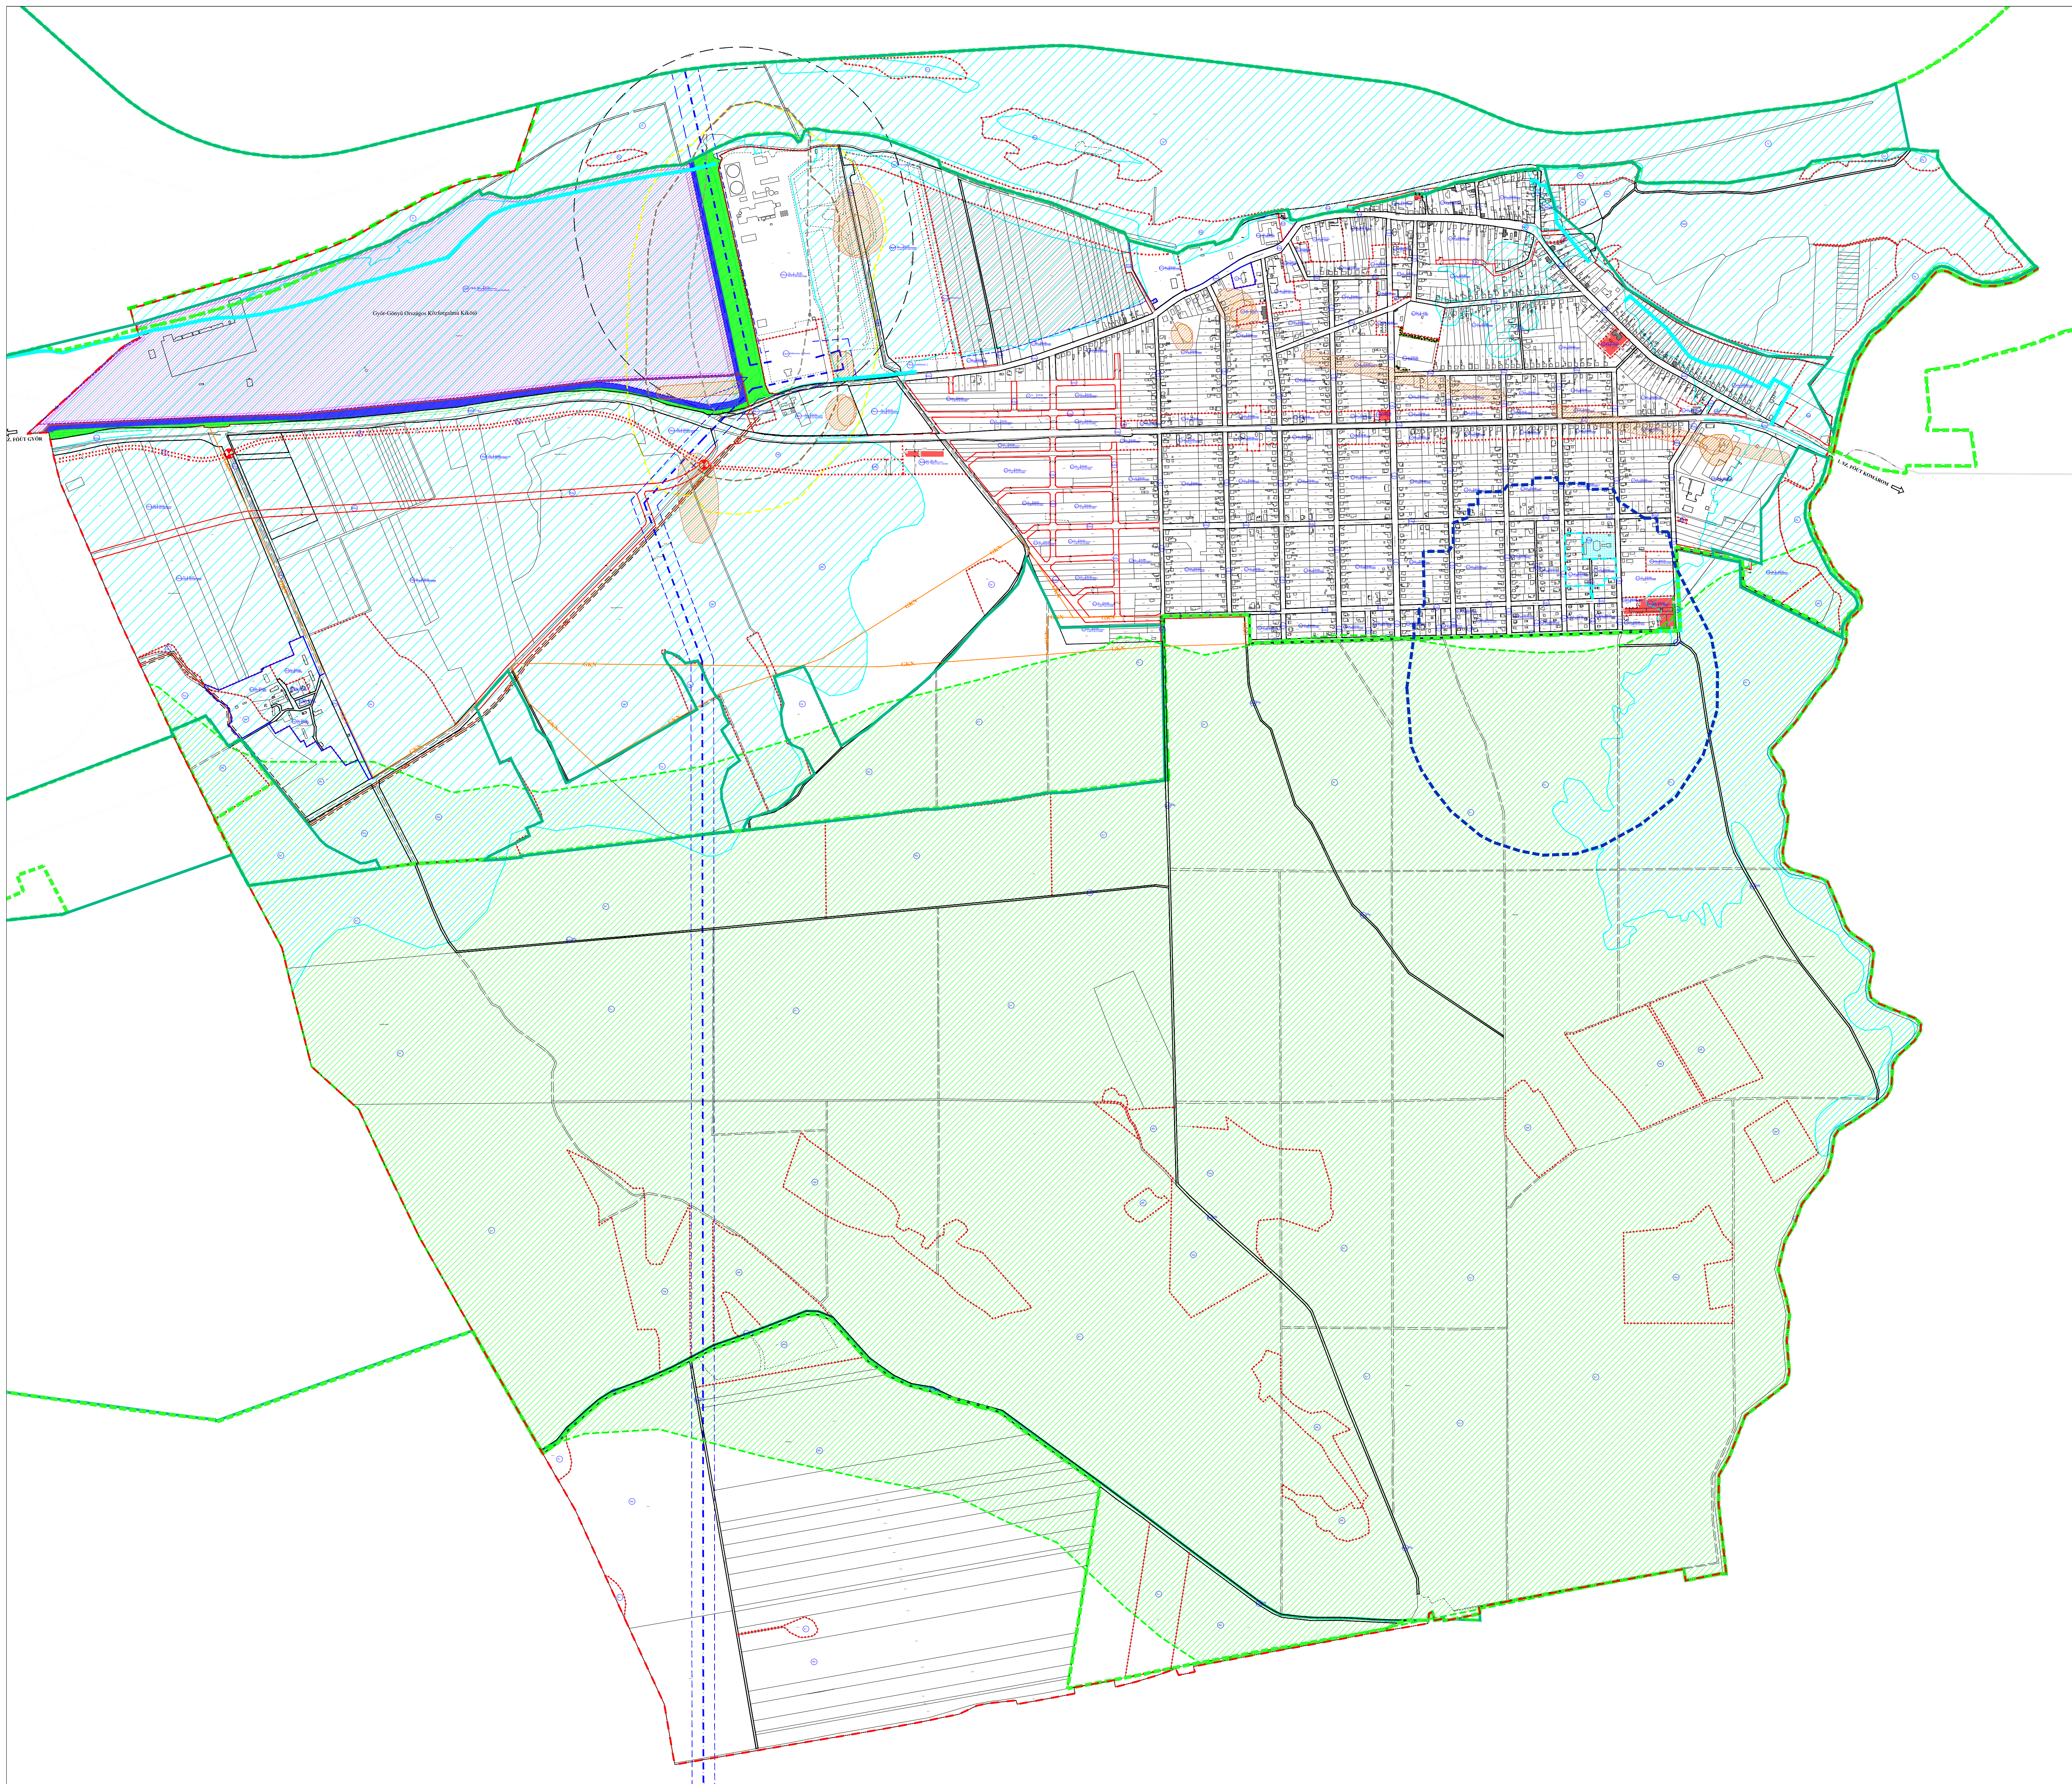

GÖNYŰ
TELEPÜLÉSENDEZÉSI TERV
SZABÁLYOZÁSI TERV
M 1:4 000

- Határvonalak**
 - közigazgatási határ
 - belterületi határ
 - módosított belterületi határ
 - beépítésre szánt, illetéleg beépítésre nem szánt terület határa
- Szabályozási elemek**
 - meglévő szabályozási vonal
 - tervezett szabályozási vonal
 - övezeti határ
 - építési hely határa
 - építési hely hátsókerter határa
- Víz-műutak védőövezete**
 - vízberzési belső védőövezete
 - vízberzési külső védőidom
 - hidrológiai "B" védőidom
- Víz és árvízvédelem**
 - nagyvízi meder területe
 - önkormányzati védővonalak
- Értékvédelem**
 - műemléki terület határa
 - régészeti lelőhely
 - ökológiai hálózat magterület
- Értékvédelem más jogszabály által elrendelt**
 - helyi védett épületek
- Természetvédelem**
 - ökológiai hálózat magterület
 - Natura 2000 terület határa
 - tájvédelmi szempontból kiemelten kezelendő terület
- Érőmű veszélyességi övezete**
 - belső övezet határa
 - középső övezet határa
 - külső övezet határa
 - levegőtisztasági védelmi övezet határa
- Közművek**
 - 400kV-os elektromos vezeték és biztonsági övezete
 - 20kV-os elektromos vezeték és biztonsági övezete
 - nagyköznyomású gázvezeték
 - nagynyomású gázvezeték
- Országos közforgalmú kikötő övezet**
 - közelkedési, árukezelési és gazdasági terminál
 - közelkedési, árukezelési és gazdasági terminál építési hely határa
 - közműsáv
 - vízgyűjtőkódási sáv
 - növénytelepítési sáv
- BEÉPÍTÉSRE SZÁNT TERÜLETEK**
 - Vegyes terület**
 - Vt településközpont vegyes terület
 - Vi intézményi vegyes terület
 - Lakóterület**
 - Lk kisvárosias lakóterület
 - Lke kertvárosias lakóterület
 - Lf falusias lakóterület
 - Gazdasági terület**
 - GipZ zavaró határolt ipari gazdasági terület
 - Gip ipari gazdasági terület
 - Gksz kereskedelmi, szolgáltató gazdasági terület
 - Különleges terület**
 - Kt temetői terület
 - Ksp sportpálya terület
 - Kid idegenforgalmi terület
 - Kk kikötő terület
 - Kho horgászó terület
 - Kre rekreációs terület
 - Káv árvízvédelmi terület
 - Khu hulladagykezelési terület
 - Kvi vízgyűjtő terület
- BEÉPÍTÉSRE NEM SZÁNT TERÜLETEK**
 - Kbst strand terület
 - Ev védelmi célú terület
 - Eg gazdasági erdő terület
 - Zkp zöldségterület, közpark
 - Zkk zöldségterület, közpark
 - Köm kőműves terület
 - Má általános mezőgazdasági terület
 - Mkf korlátozott felhasználású mezőgazdasági terület
 - V vízgyűjtőkódási terület